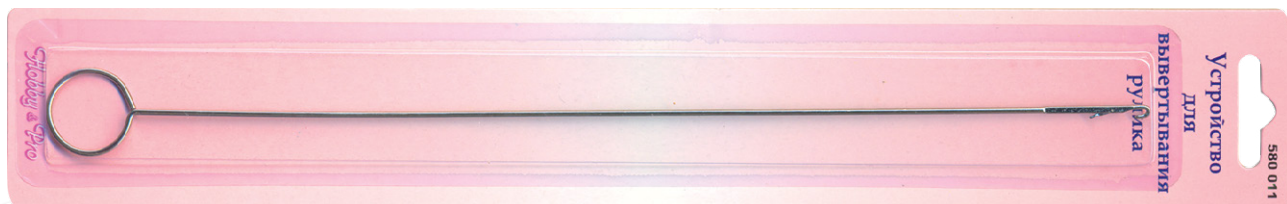

Лекало гибкое,
50 см

620308

Устройство для формирования
уголков и краев

893002

Лента клеевая для временной
фиксации ткани

860002

Съемная насадка на подошву
утюга

712002